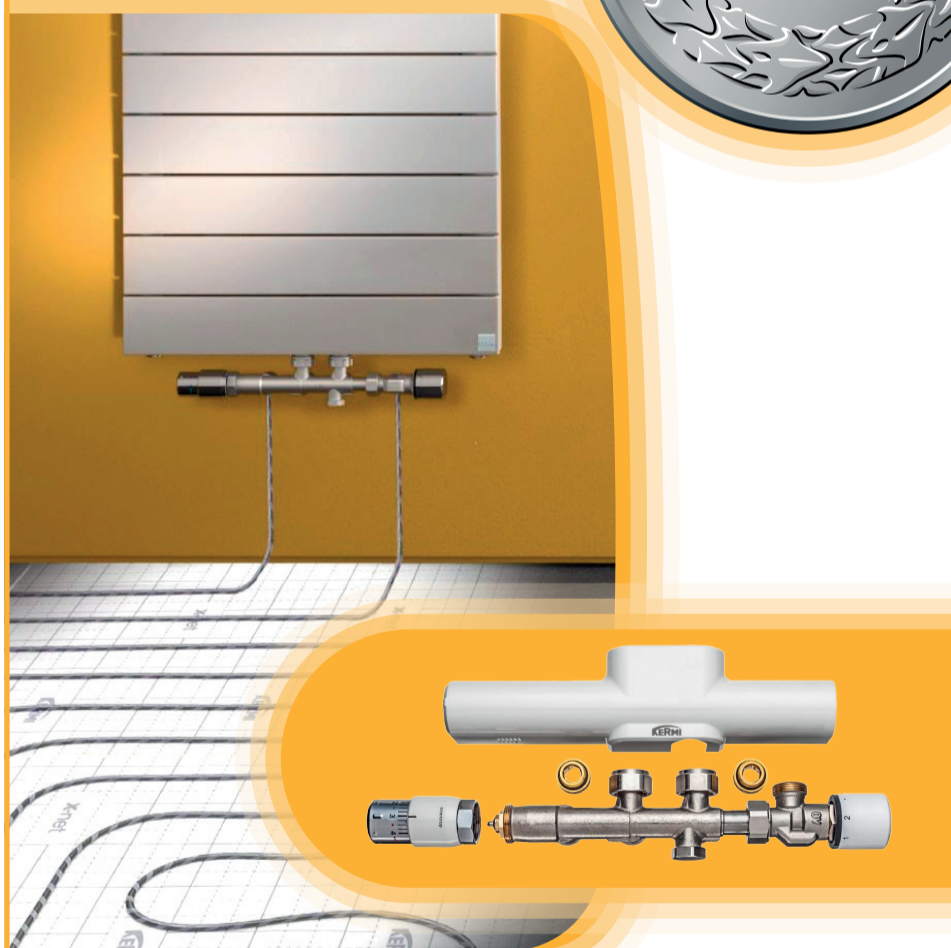

KERMI

THI

THI Idzień* promocji

Z KERMI

Kupuj produkty

KERMI

i zdobądź za

zestaw przyłączeniowy do ogrzewania podłogowego do bezpośredniego montażu na zestawie zaworowym X-Link biały ZV01680001 o wartości katalogowej 578,00 netto